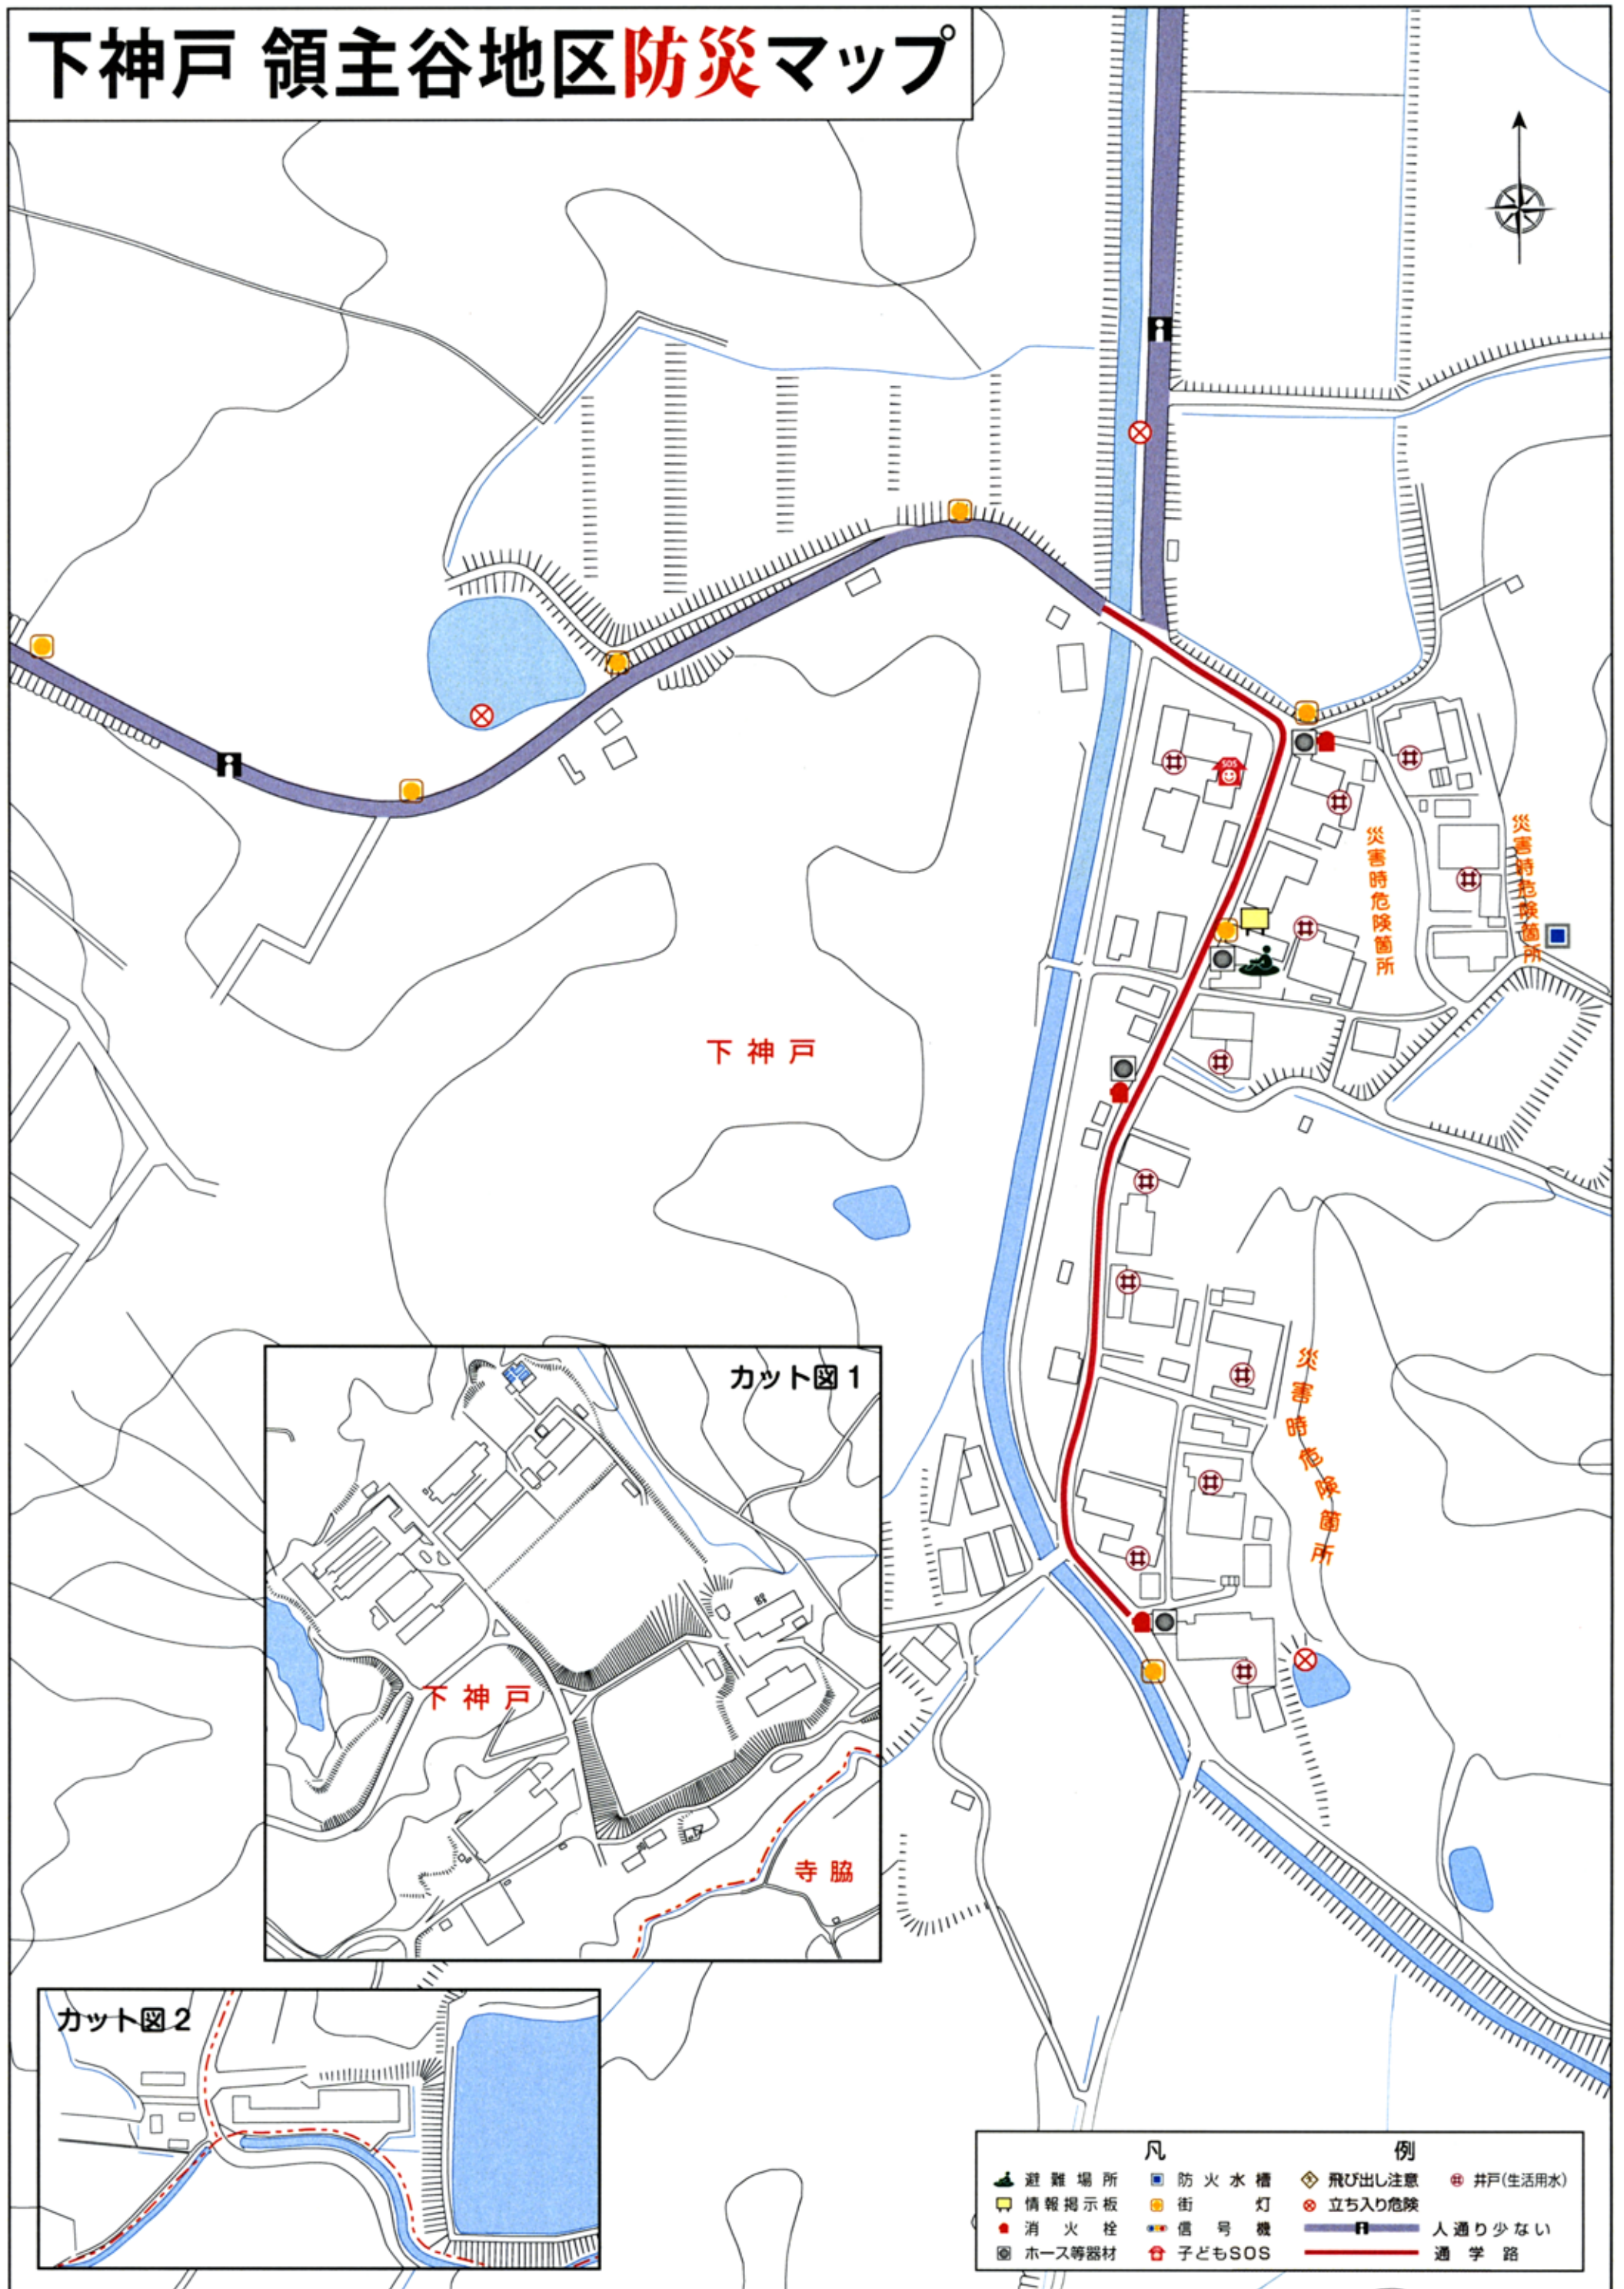

下神戸 領主谷地区防災マップ

下神戸

カット図1

下神戸

寺脇

カット図2

凡		例	
	避難場所		防火水槽
	情報掲示板		街灯
	消火栓		信号機
	ホース等器材		立ち入り危険
	子どもSOS		人通り少ない
			通学路