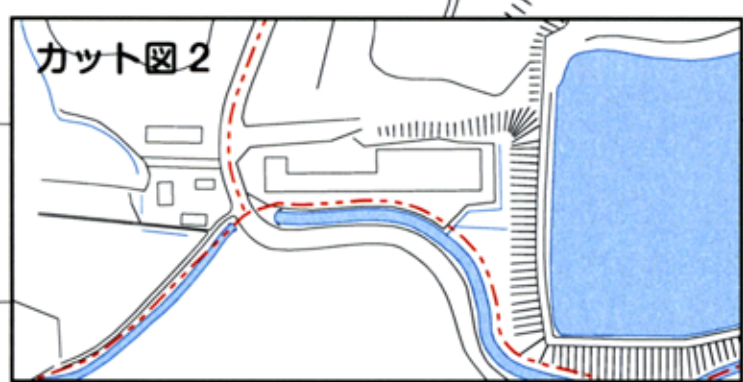

下神戸 領主谷地区防災マップ

下神戸

カット図1

下神戸

寺脇

カット図2

凡		例	
	避難場所		防火水槽
	情報掲示板		街灯
	消火栓		信号機
	ホース等器材		立ち入り危険
	子どもSOS		人通り少ない
			通学路