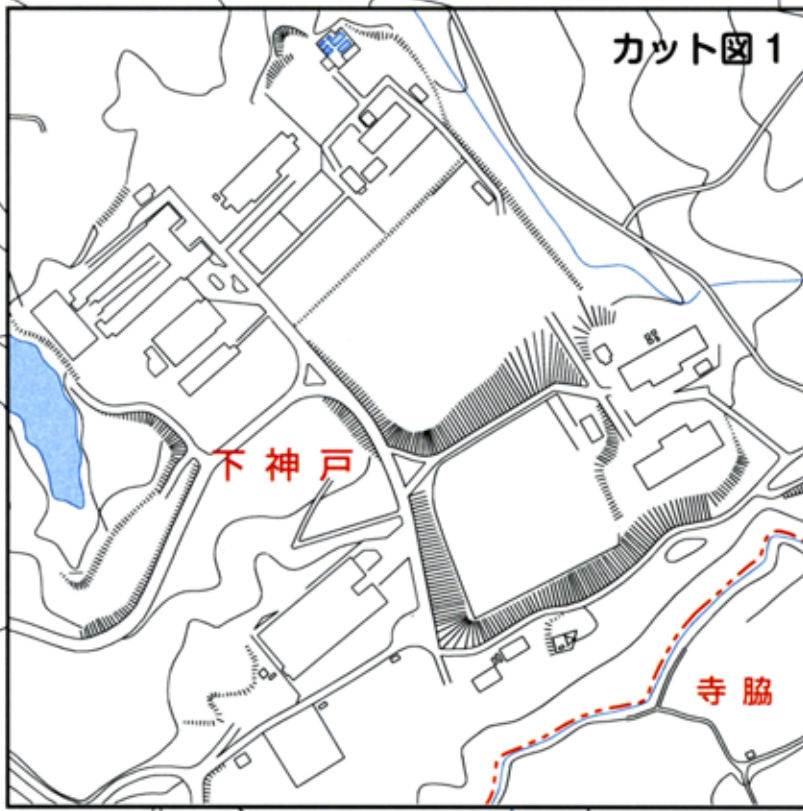

下神戸 領主谷地区防災マップ

下神戸

カット図1

下神戸

寺脇

カット図2

凡		例	
	避難場所		防火水槽
	情報掲示板		街灯
	消火栓		信号機
	ホース等器材		立ち入り危険
	子どもSOS		人通り少ない
			通学路