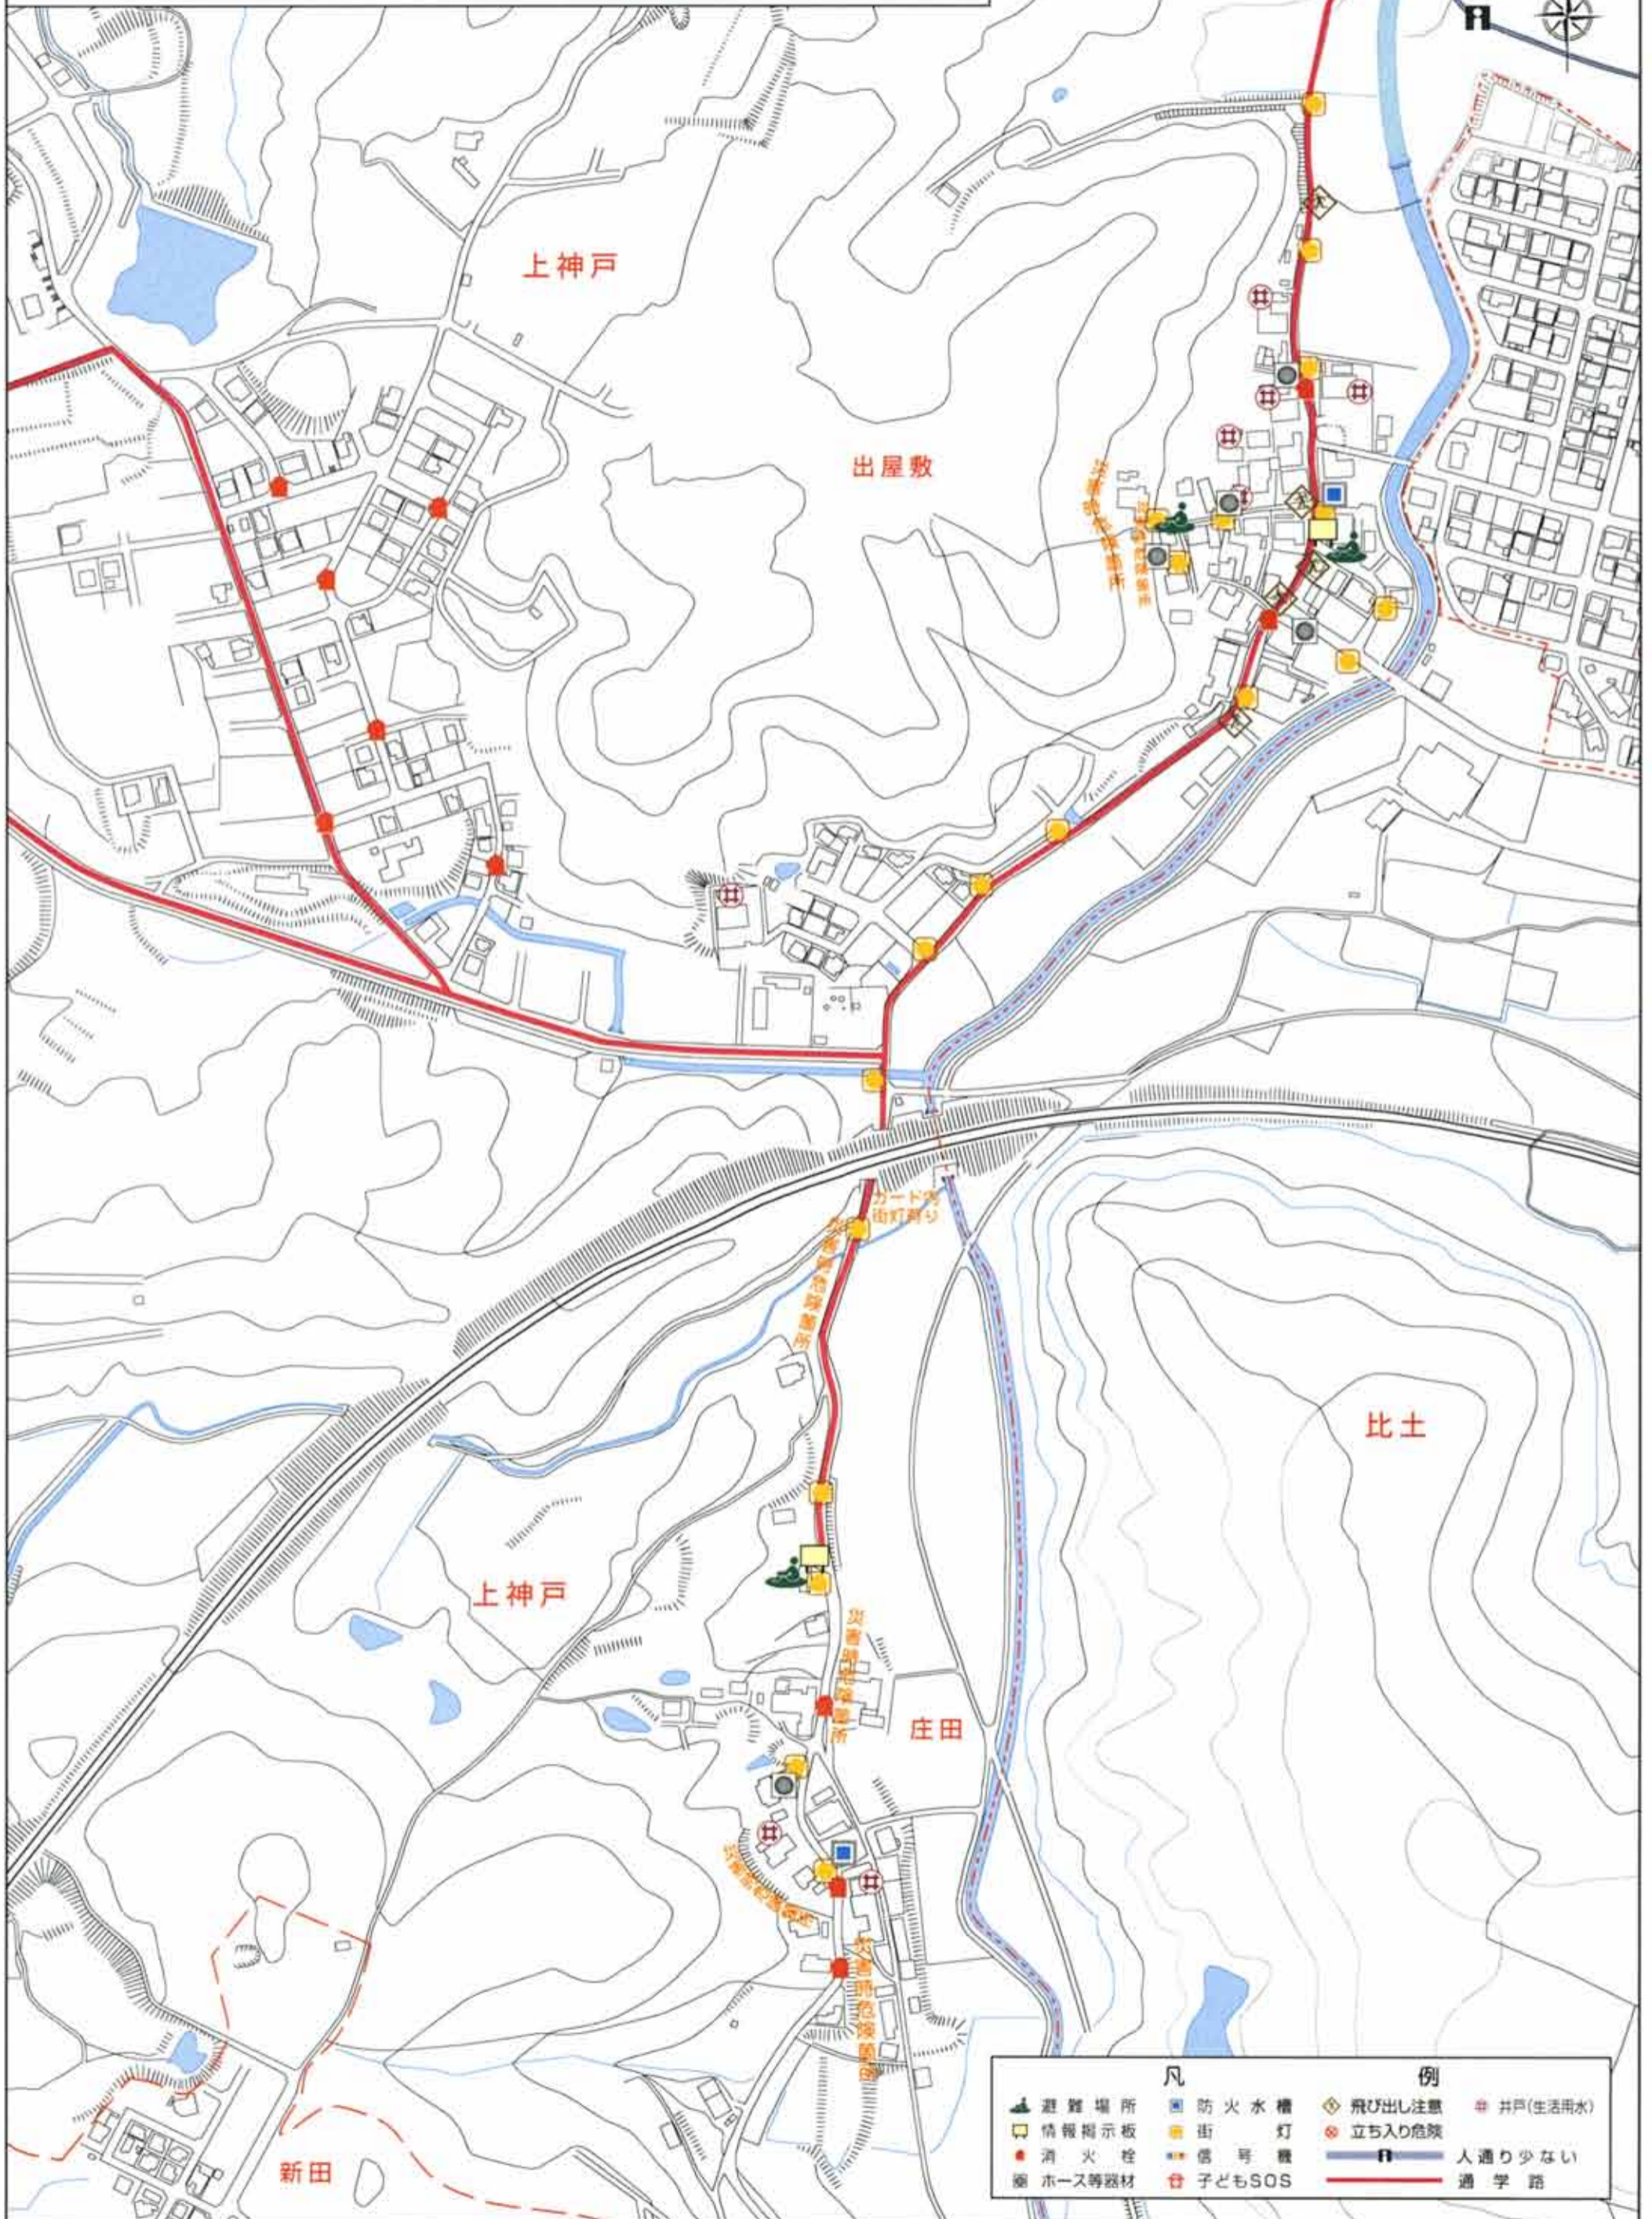

上神戸 出屋敷 庄田防災マップ

凡		例	
	避難場所		飛び出し注意
	情報掲示板		立ち入り危険
	消火栓		人通り少ない
	ホーム等器材		通学路
	防火水槽		井戸(生活用水)
	街灯		子どもSOS
	信号機		