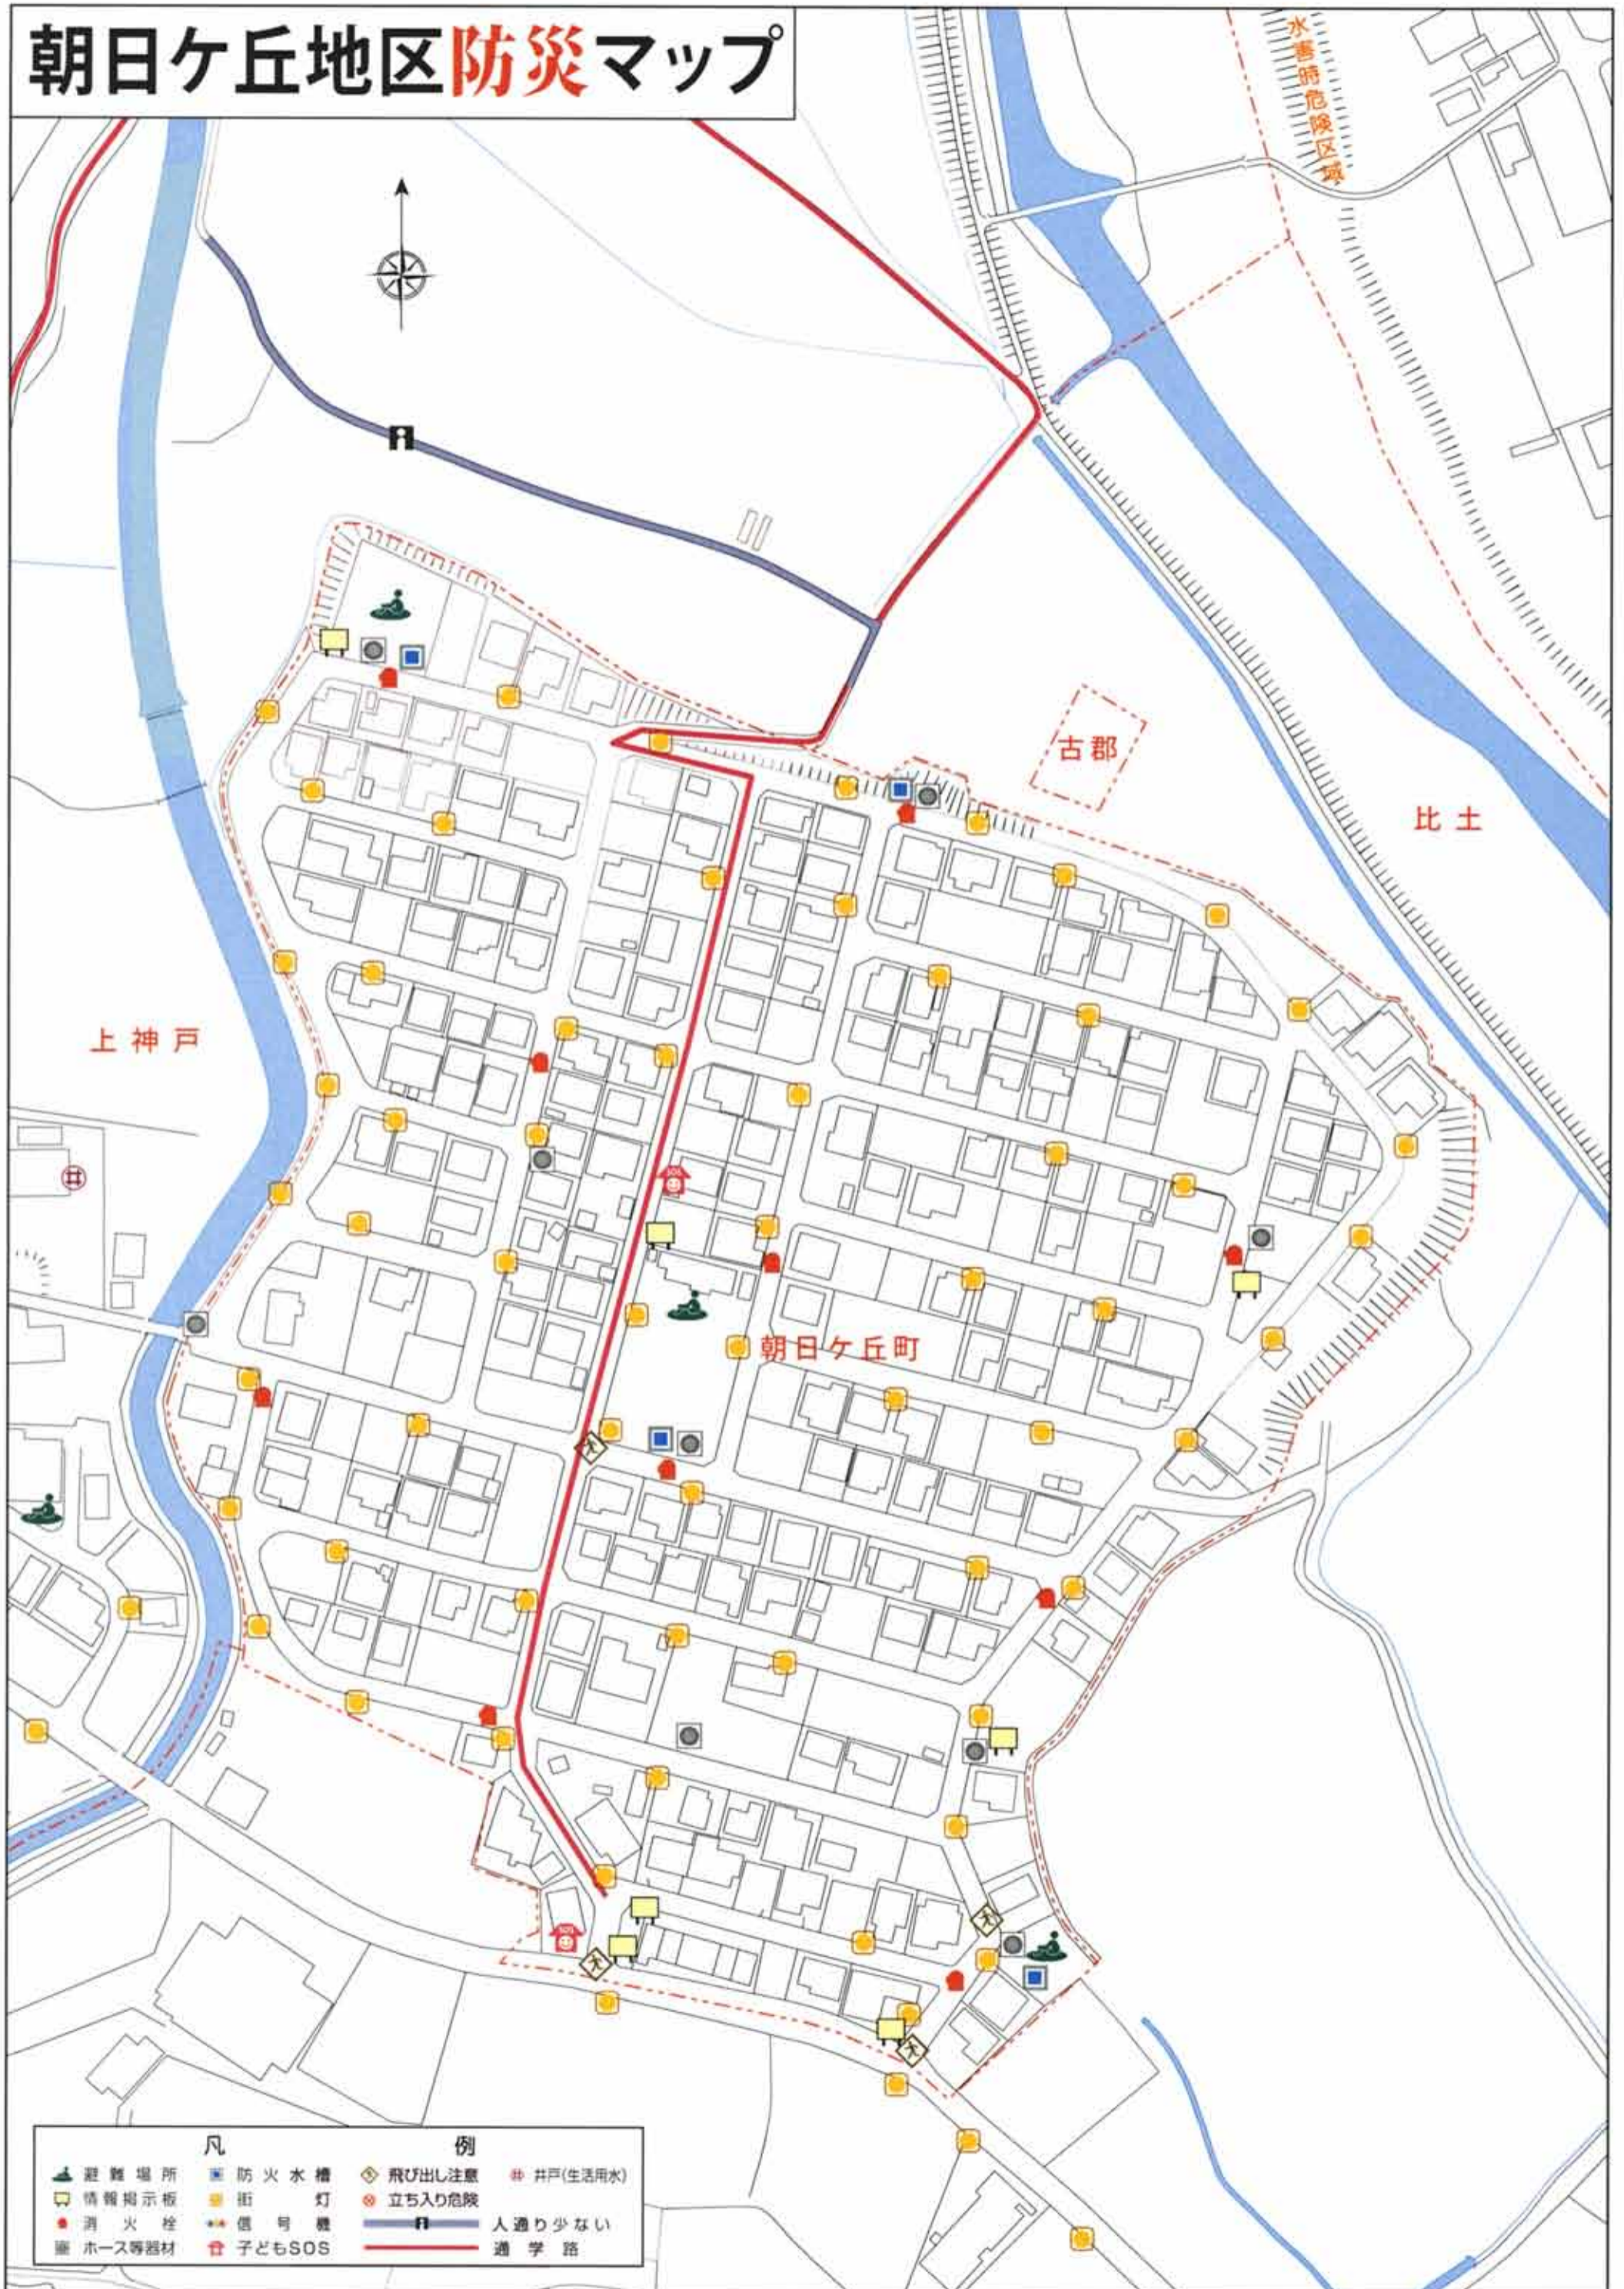

朝日ヶ丘地区防災マップ

凡		例	
	避難場所		防火水槽
	情報掲示板		街灯
	消火栓		立ち入り危険
	子どもSOS		人通り少ない
	ホース等器材		通学路
	飛び出し注意		
	井戸(生活用水)		