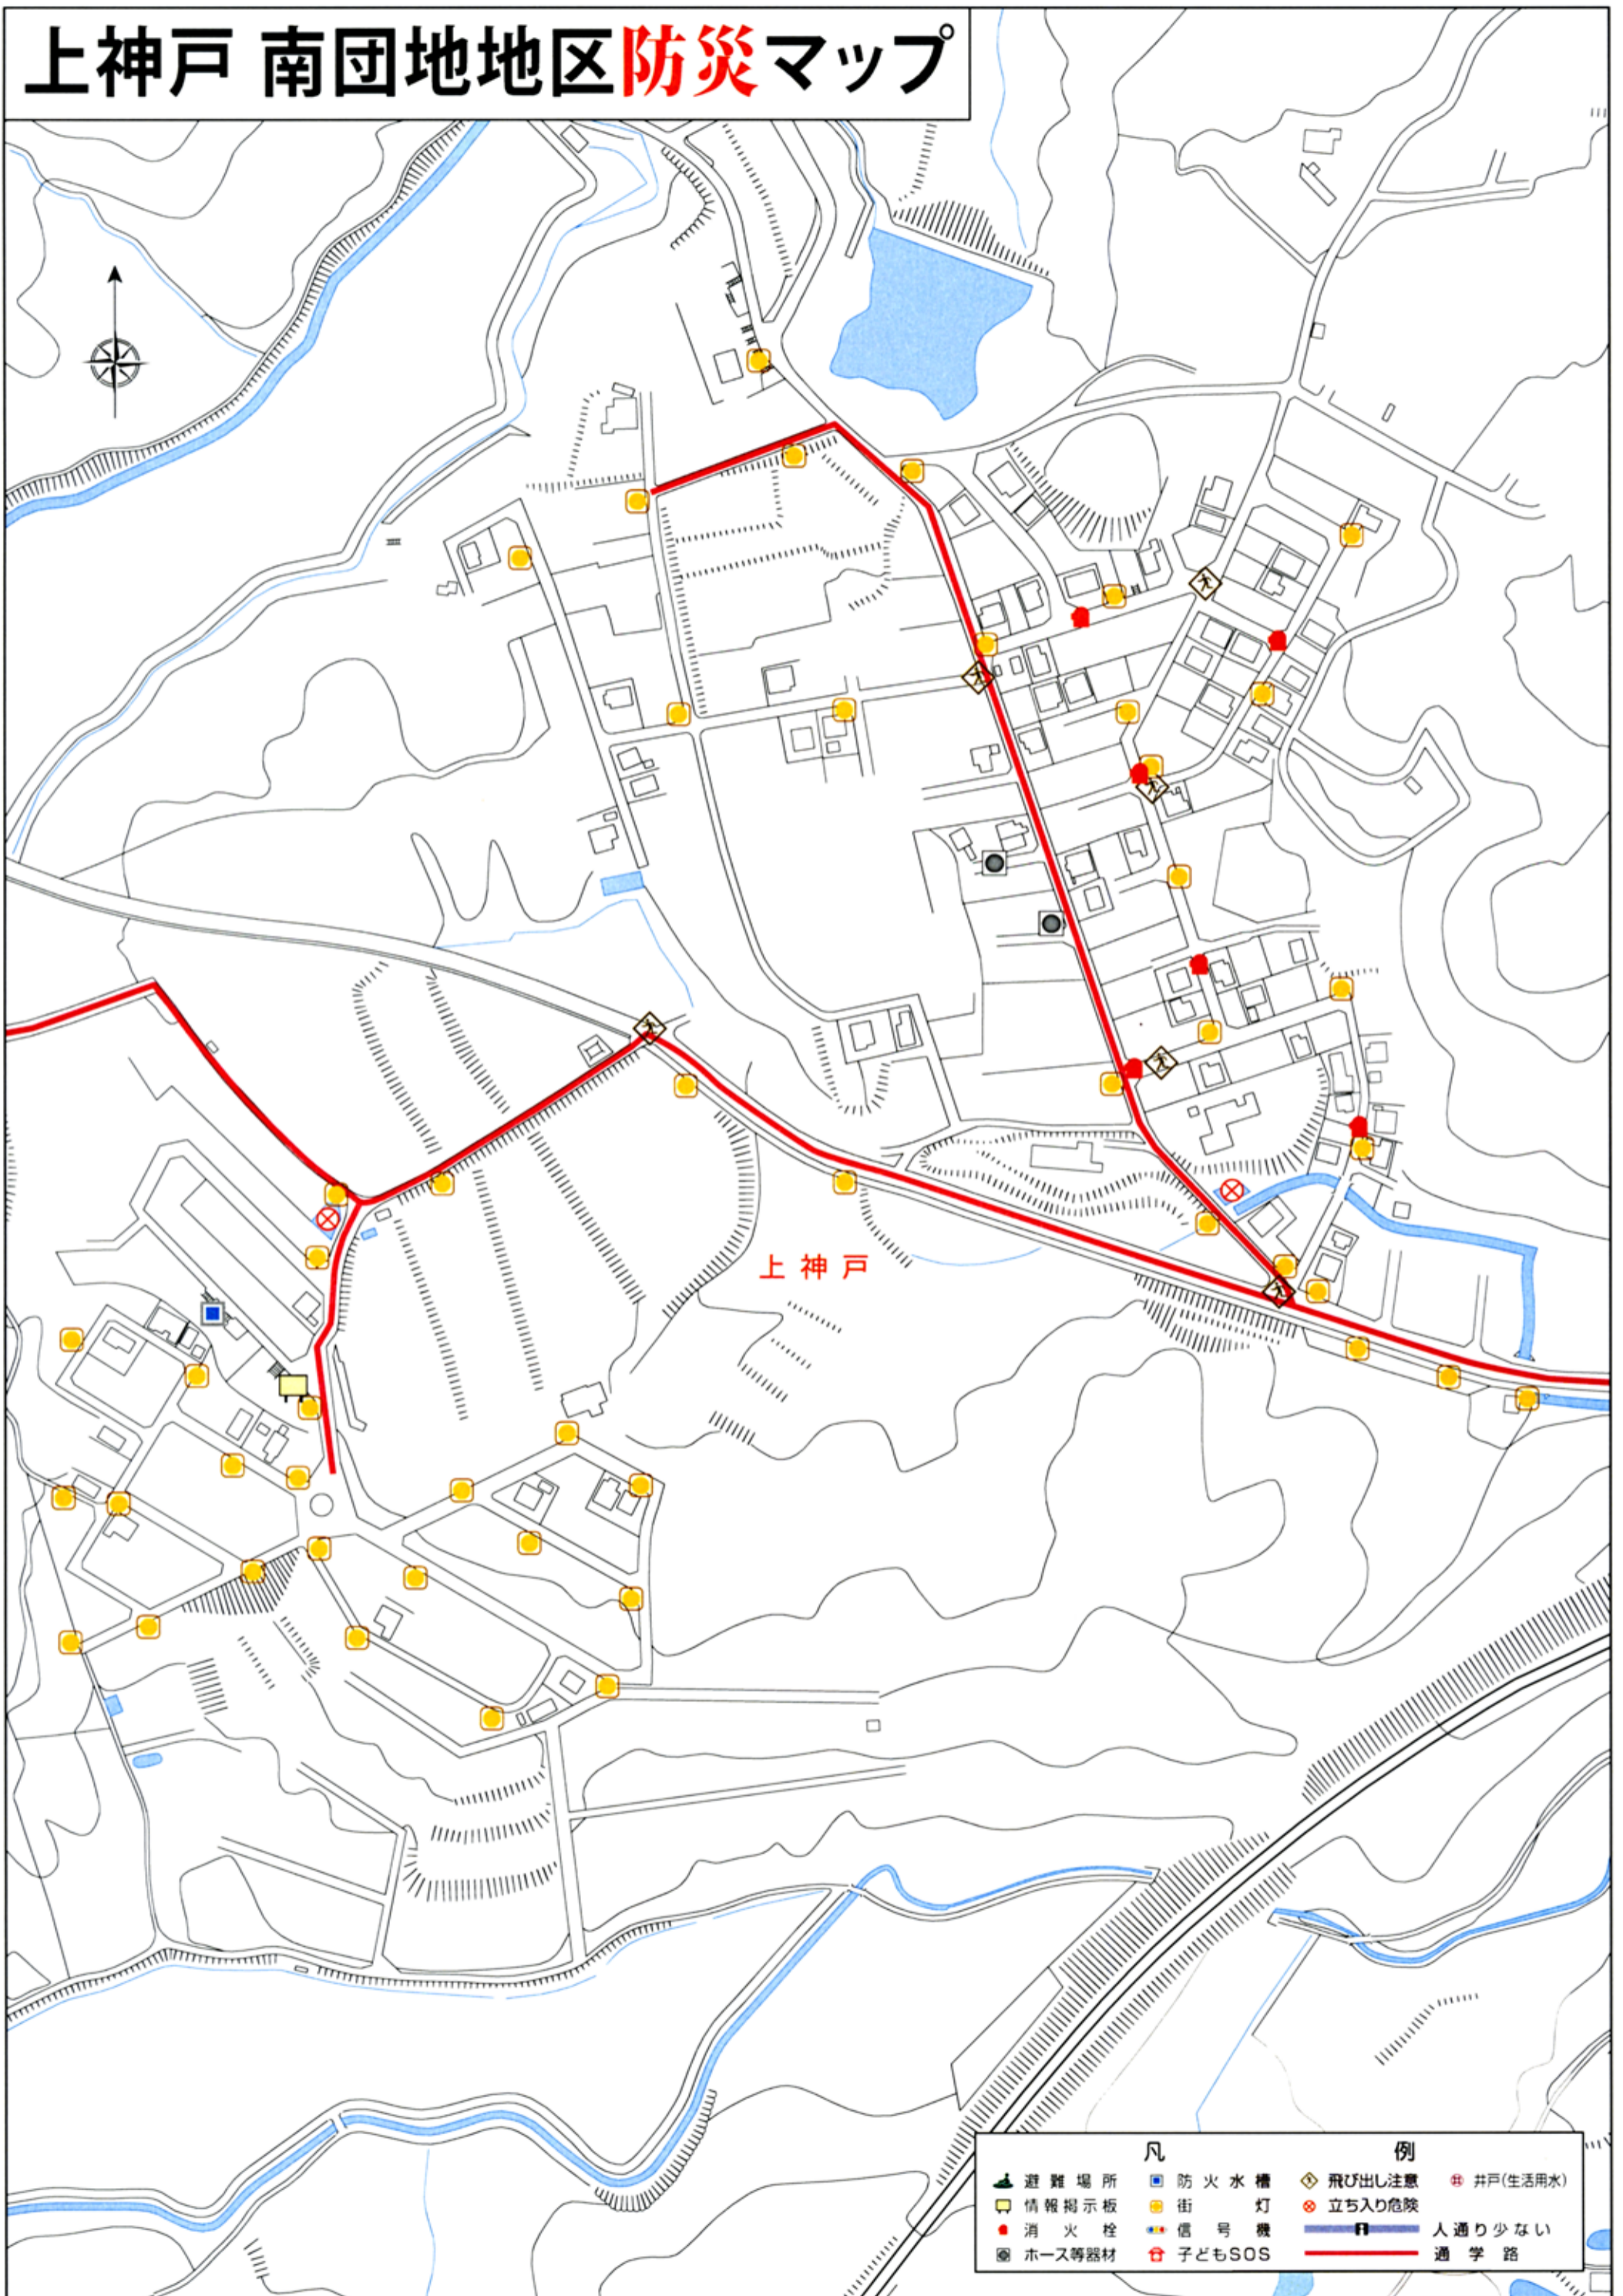

# 上神戸 南団地地区防災マップ

上神戸

| 凡 |        | 例 |          |
|---|--------|---|----------|
|   | 避難場所   |   | 防火水槽     |
|   | 情報掲示板  |   | 街灯       |
|   | 消火栓    |   | 信号機      |
|   | ホース等器材 |   | 子どもSOS   |
|   | 飛び出し注意 |   | 井戸(生活用水) |
|   | 立ち入り危険 |   | 人通り少ない   |
|   | 通学路    |   |          |