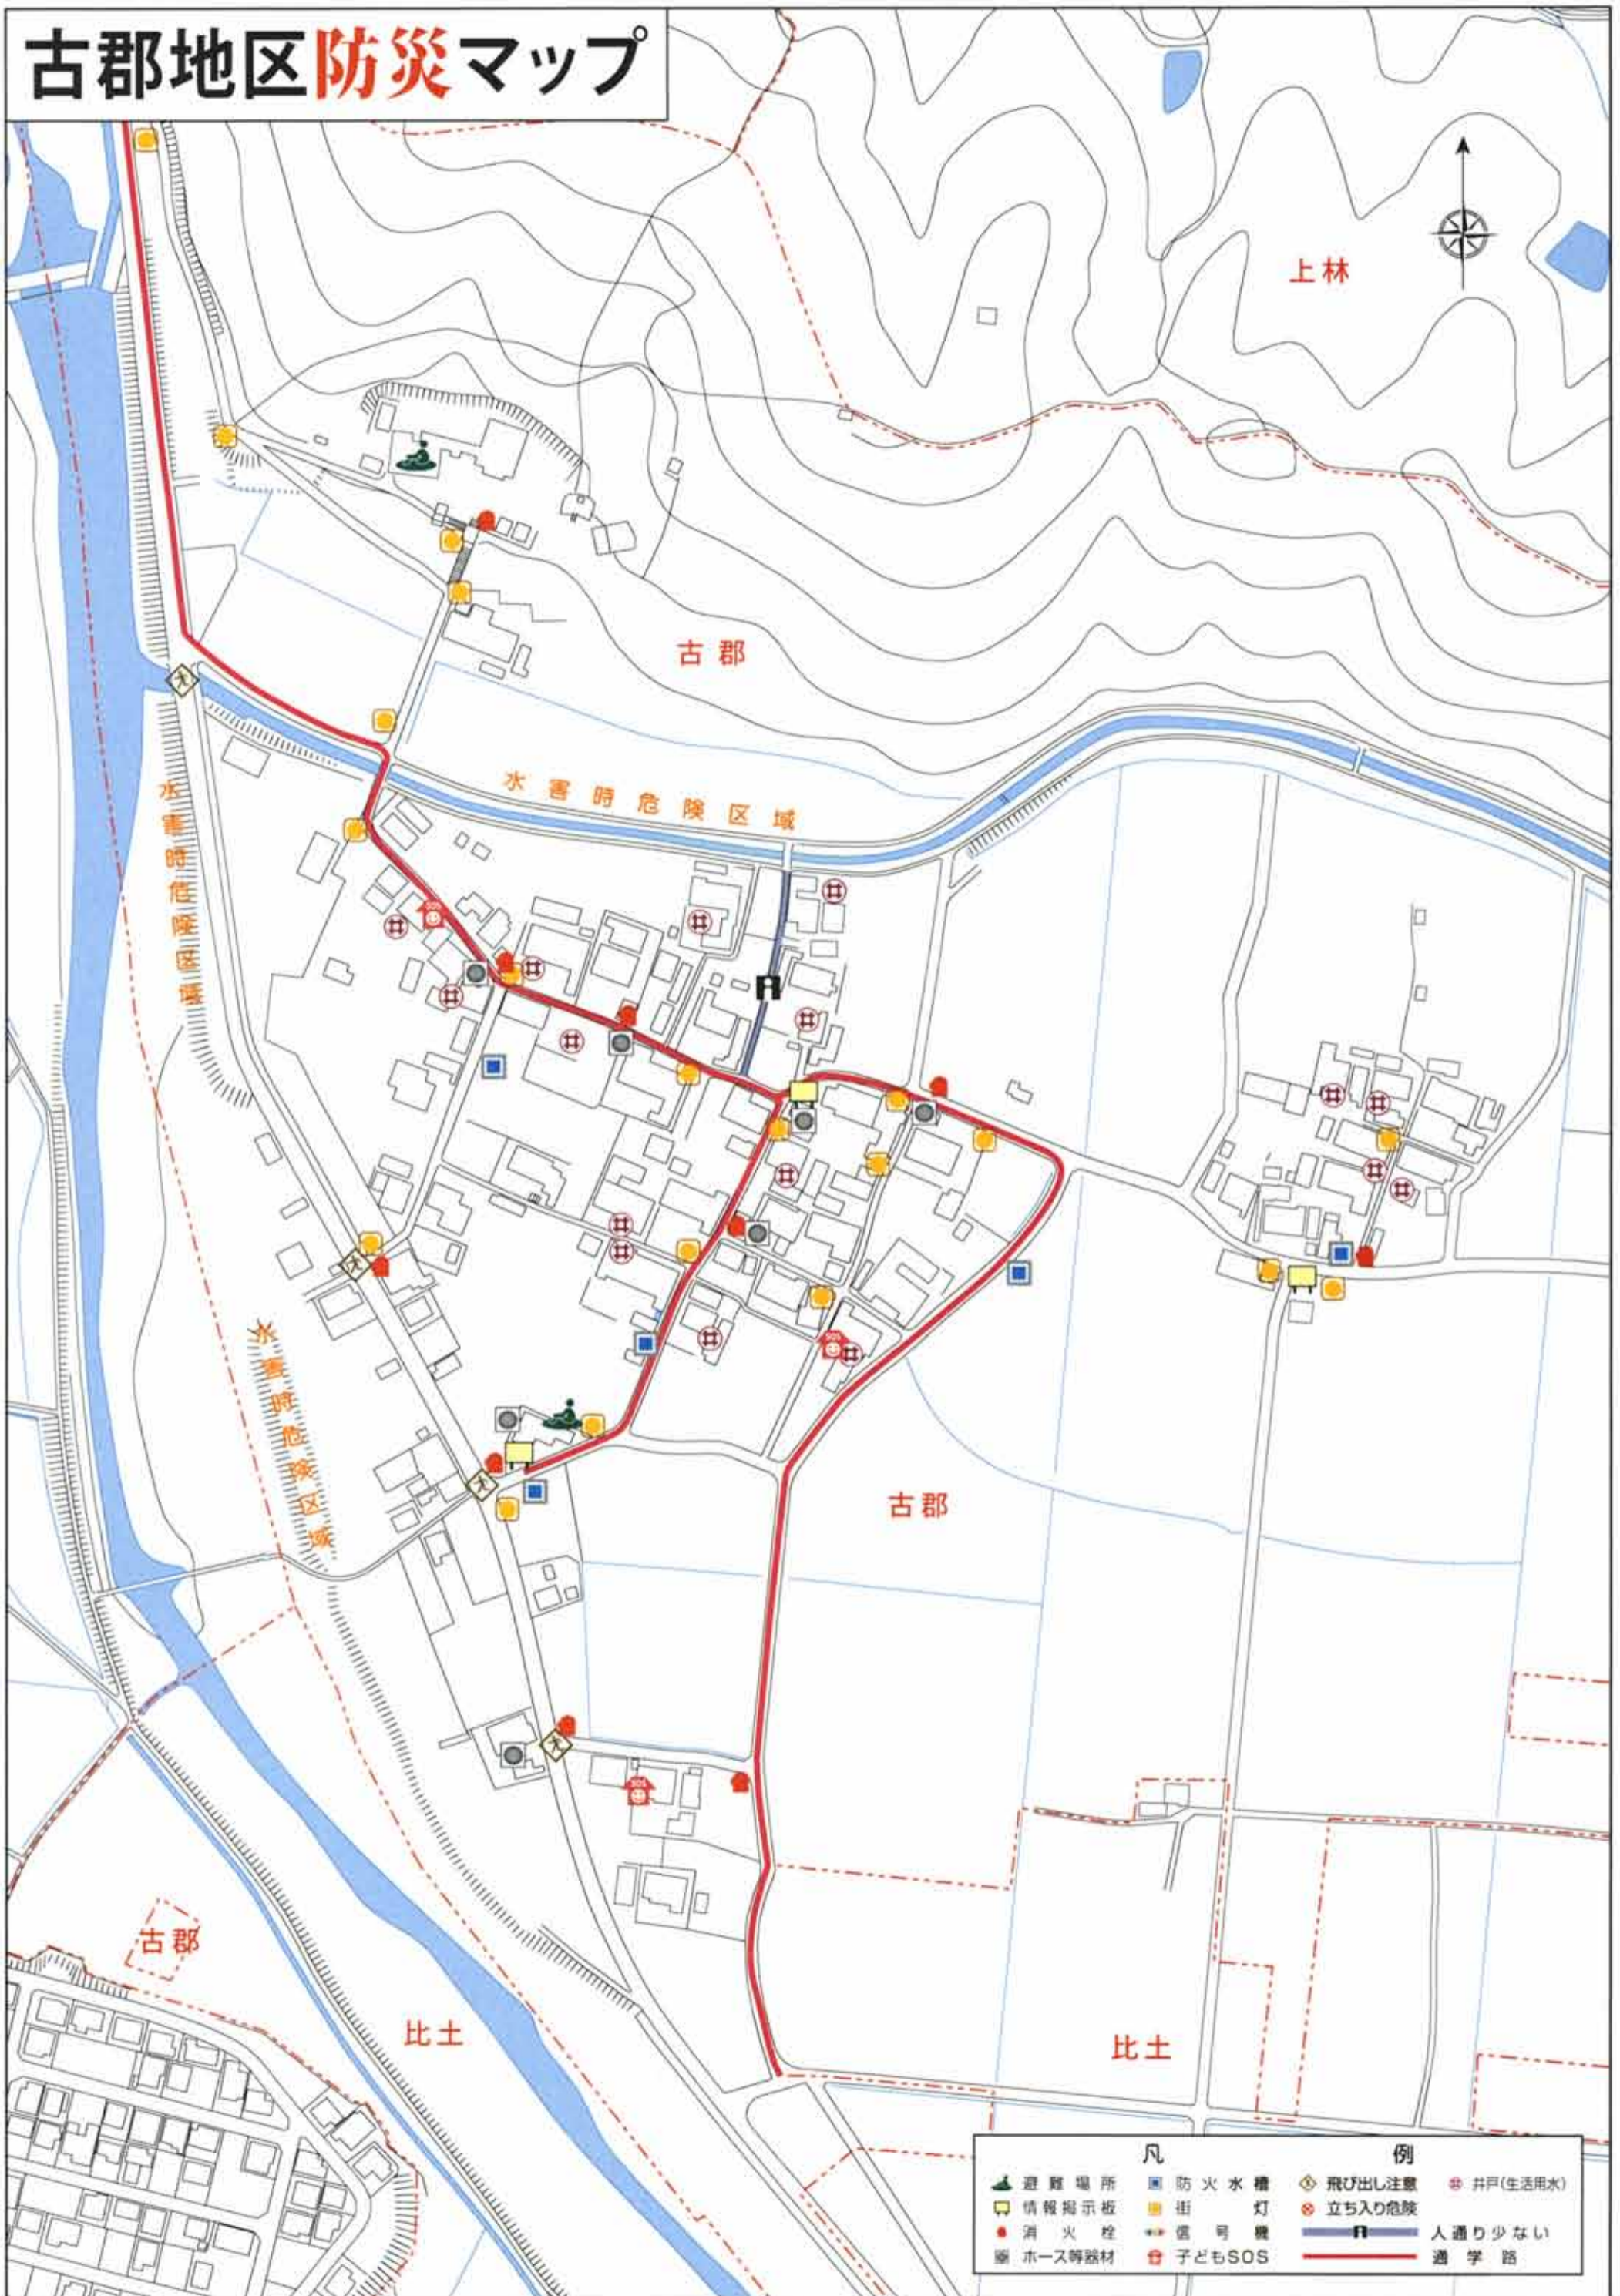

古郡地区防災マップ

凡		例	
	避難場所		飛び出し注意
	情報掲示板		立ち入り危険
	消火栓		人通り少ない
	ホース等器材		通学路
	防火水槽		井戸(生活用水)
	街灯		
	信号機		
	子どもSOS		