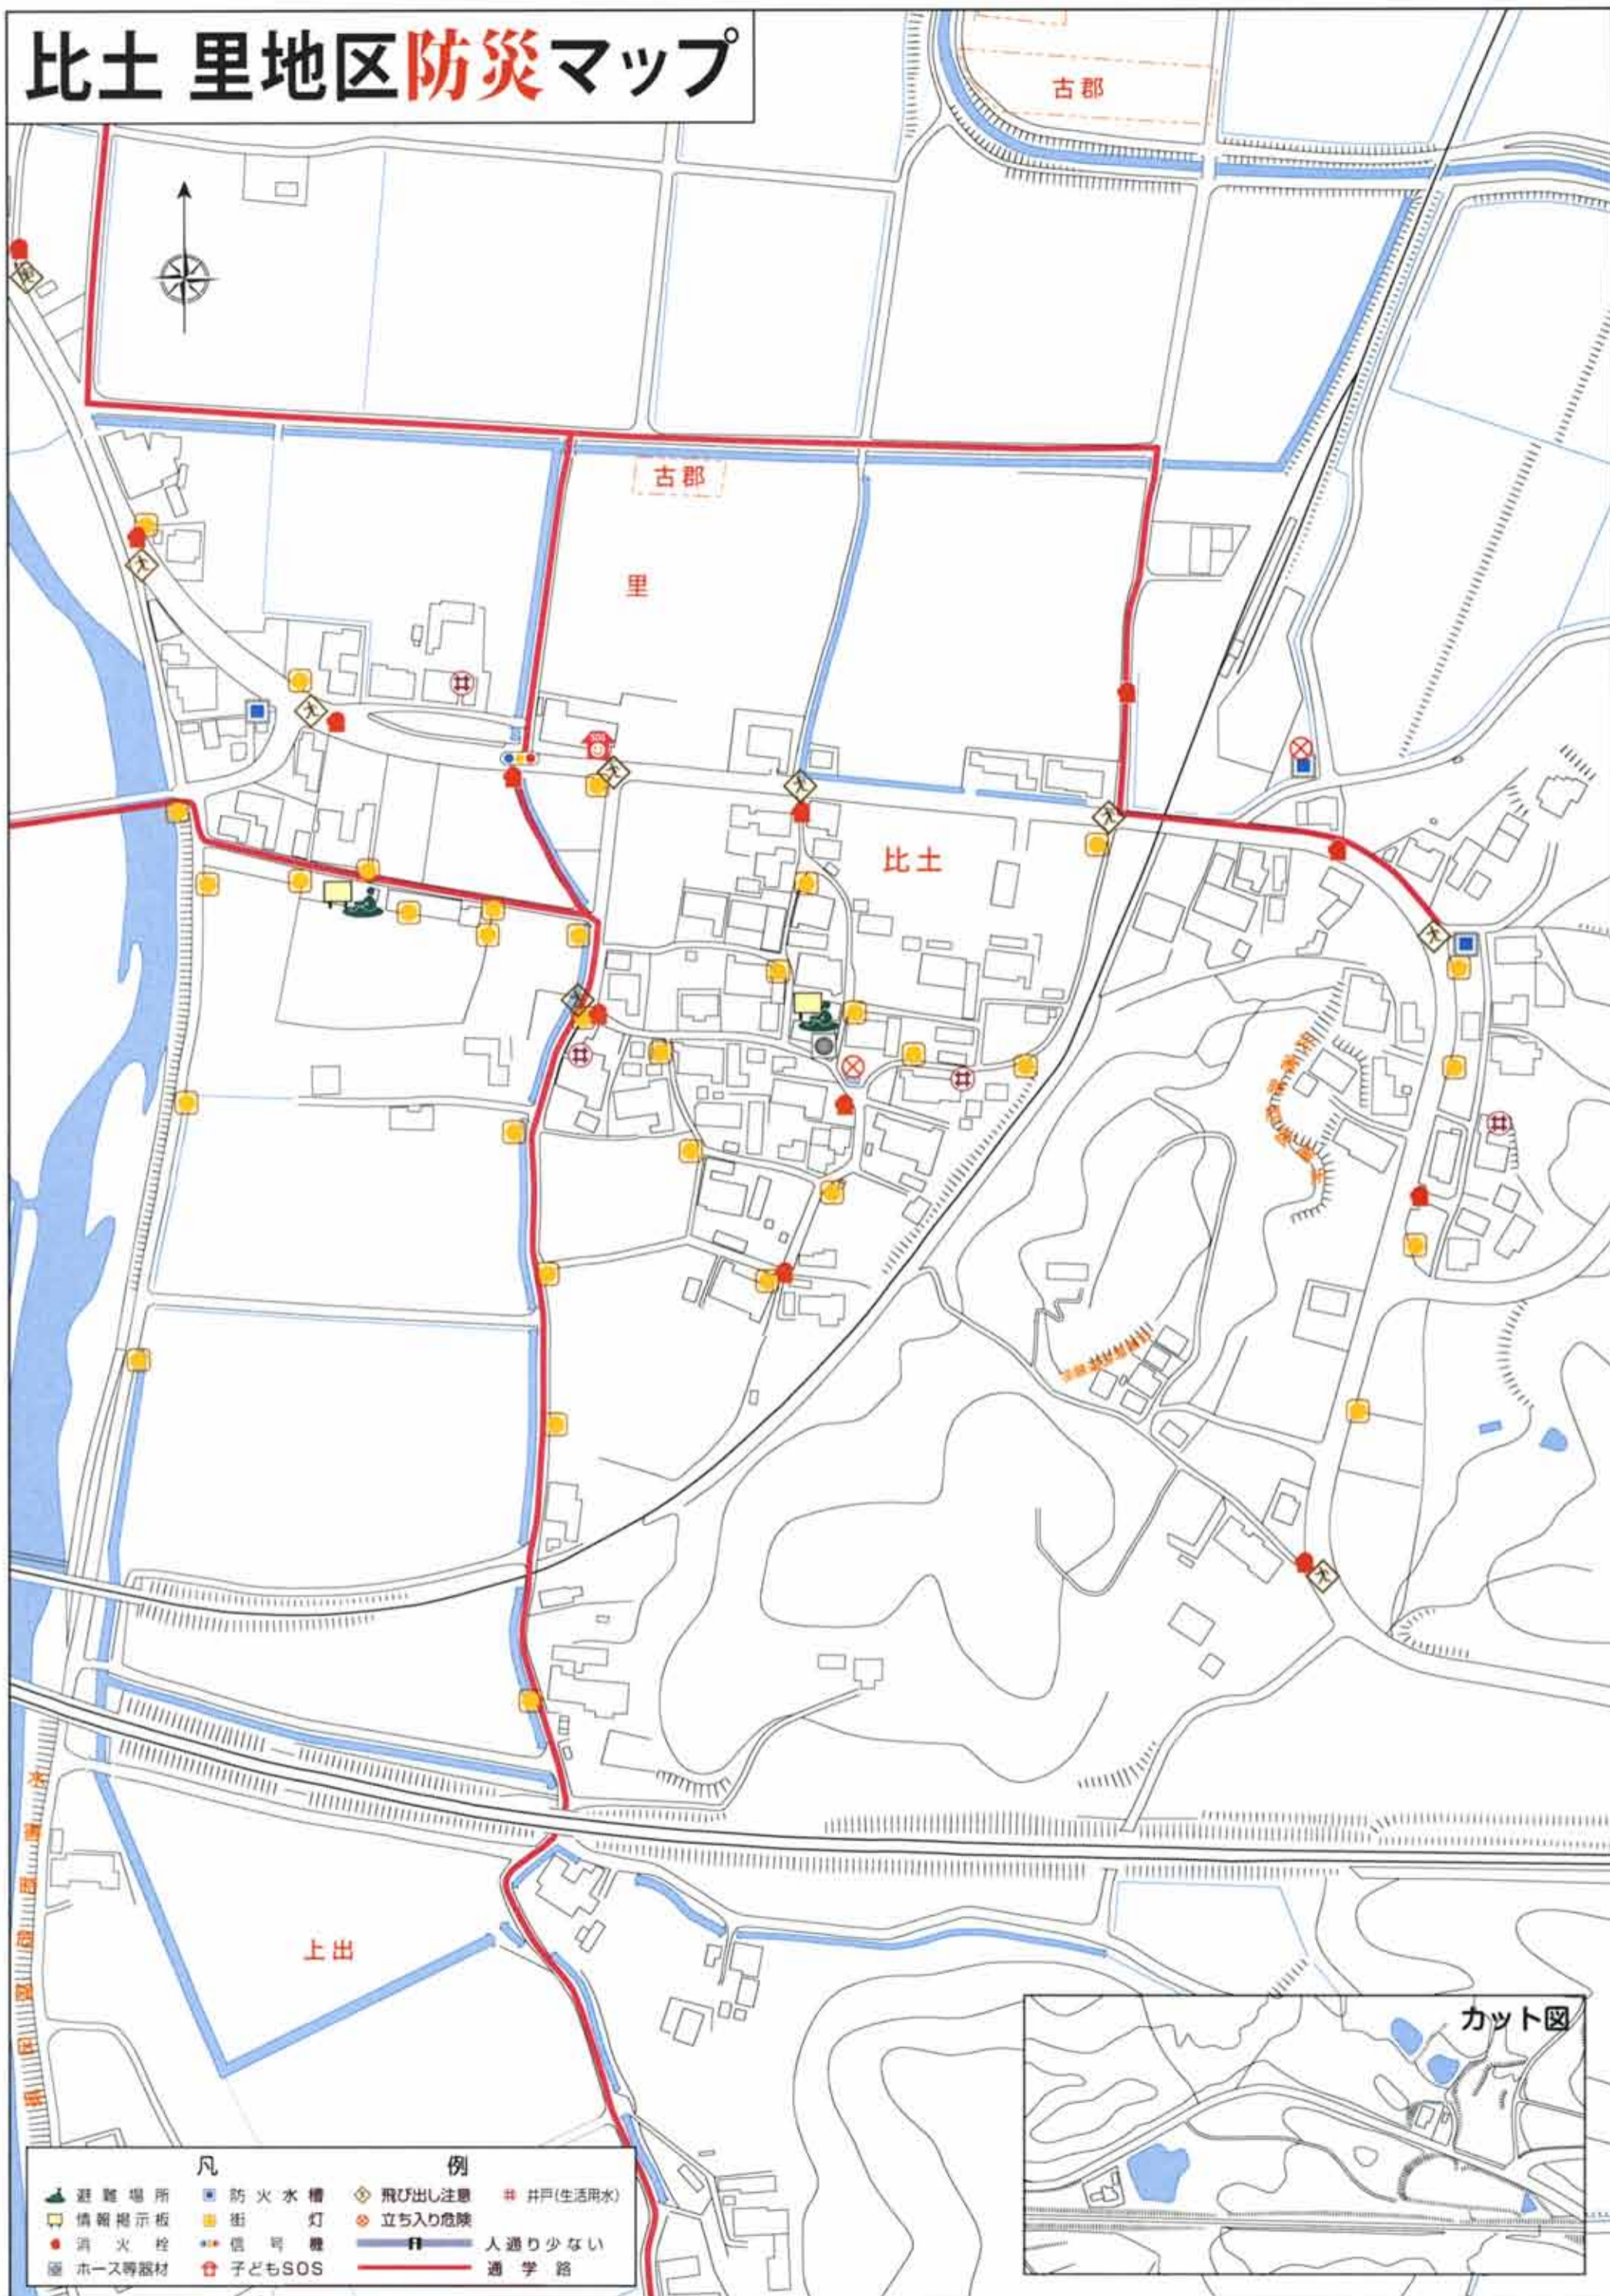

比土里地区防災マップ

凡		例	
	避難場所		防火水槽
	情報掲示板		街灯
	消火栓		立ち入り危険
	ホーム等器材		子どもSOS
			人通り少ない
			通学路
			飛び出し注意
			井戸(生活用水)
			信号機