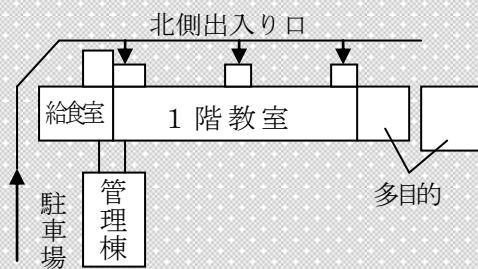

当日は地区内外あわせて約280名の来場者があり、遠くは奈良・愛知等の

県外からも約30名が訪れ、約600個の竹灯りにつつまれながら、尺八の音色とピアノ演奏に癒されました。

演奏後、ほたるを楽しみに訪れた皆さんは、北川堤防で幻想的な光に酔いしれました。

神戸小学校より

耐震工事にかかる教室棟出入口変更にもなうお願い

この度の耐震工事により、工事終了までの間、6月13日から教室棟への出入口を校舎の北側に変更いたします。つきましては、保護者の皆様をはじめ来校者の皆様には、